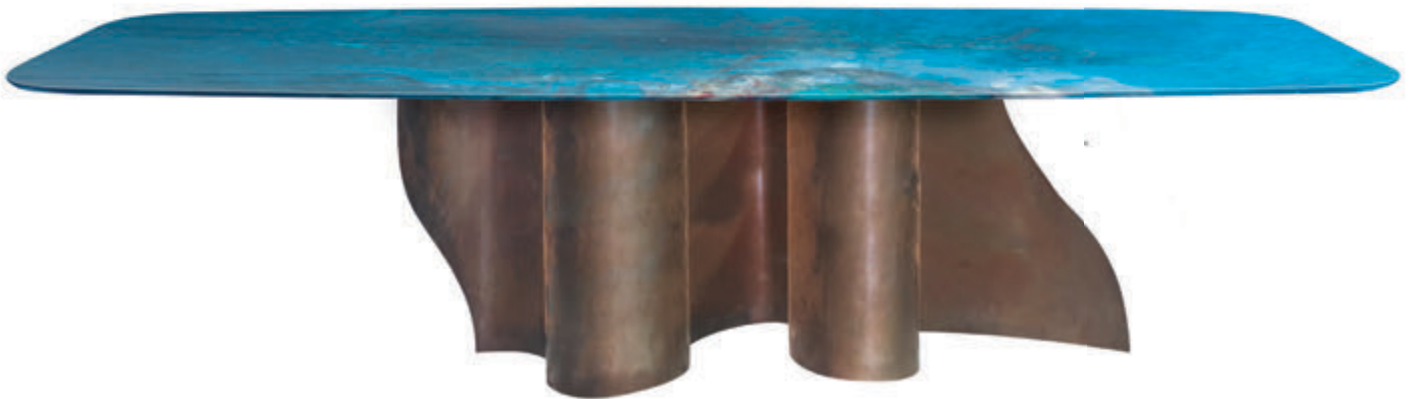

**TB0730**  
OXIDY TABLE

**CL0740**  
BLACK TUBE HORIZONTAL CEILING LAMP

**CL0741**  
BLACK TUBE VERTICAL CEILING LAMP

**WL0740**  
BLACK TUBE TABLE LAMP

**CL0740**  
BLACK TUBE WALL LAMP

**TB0750**  
SEA TABLE