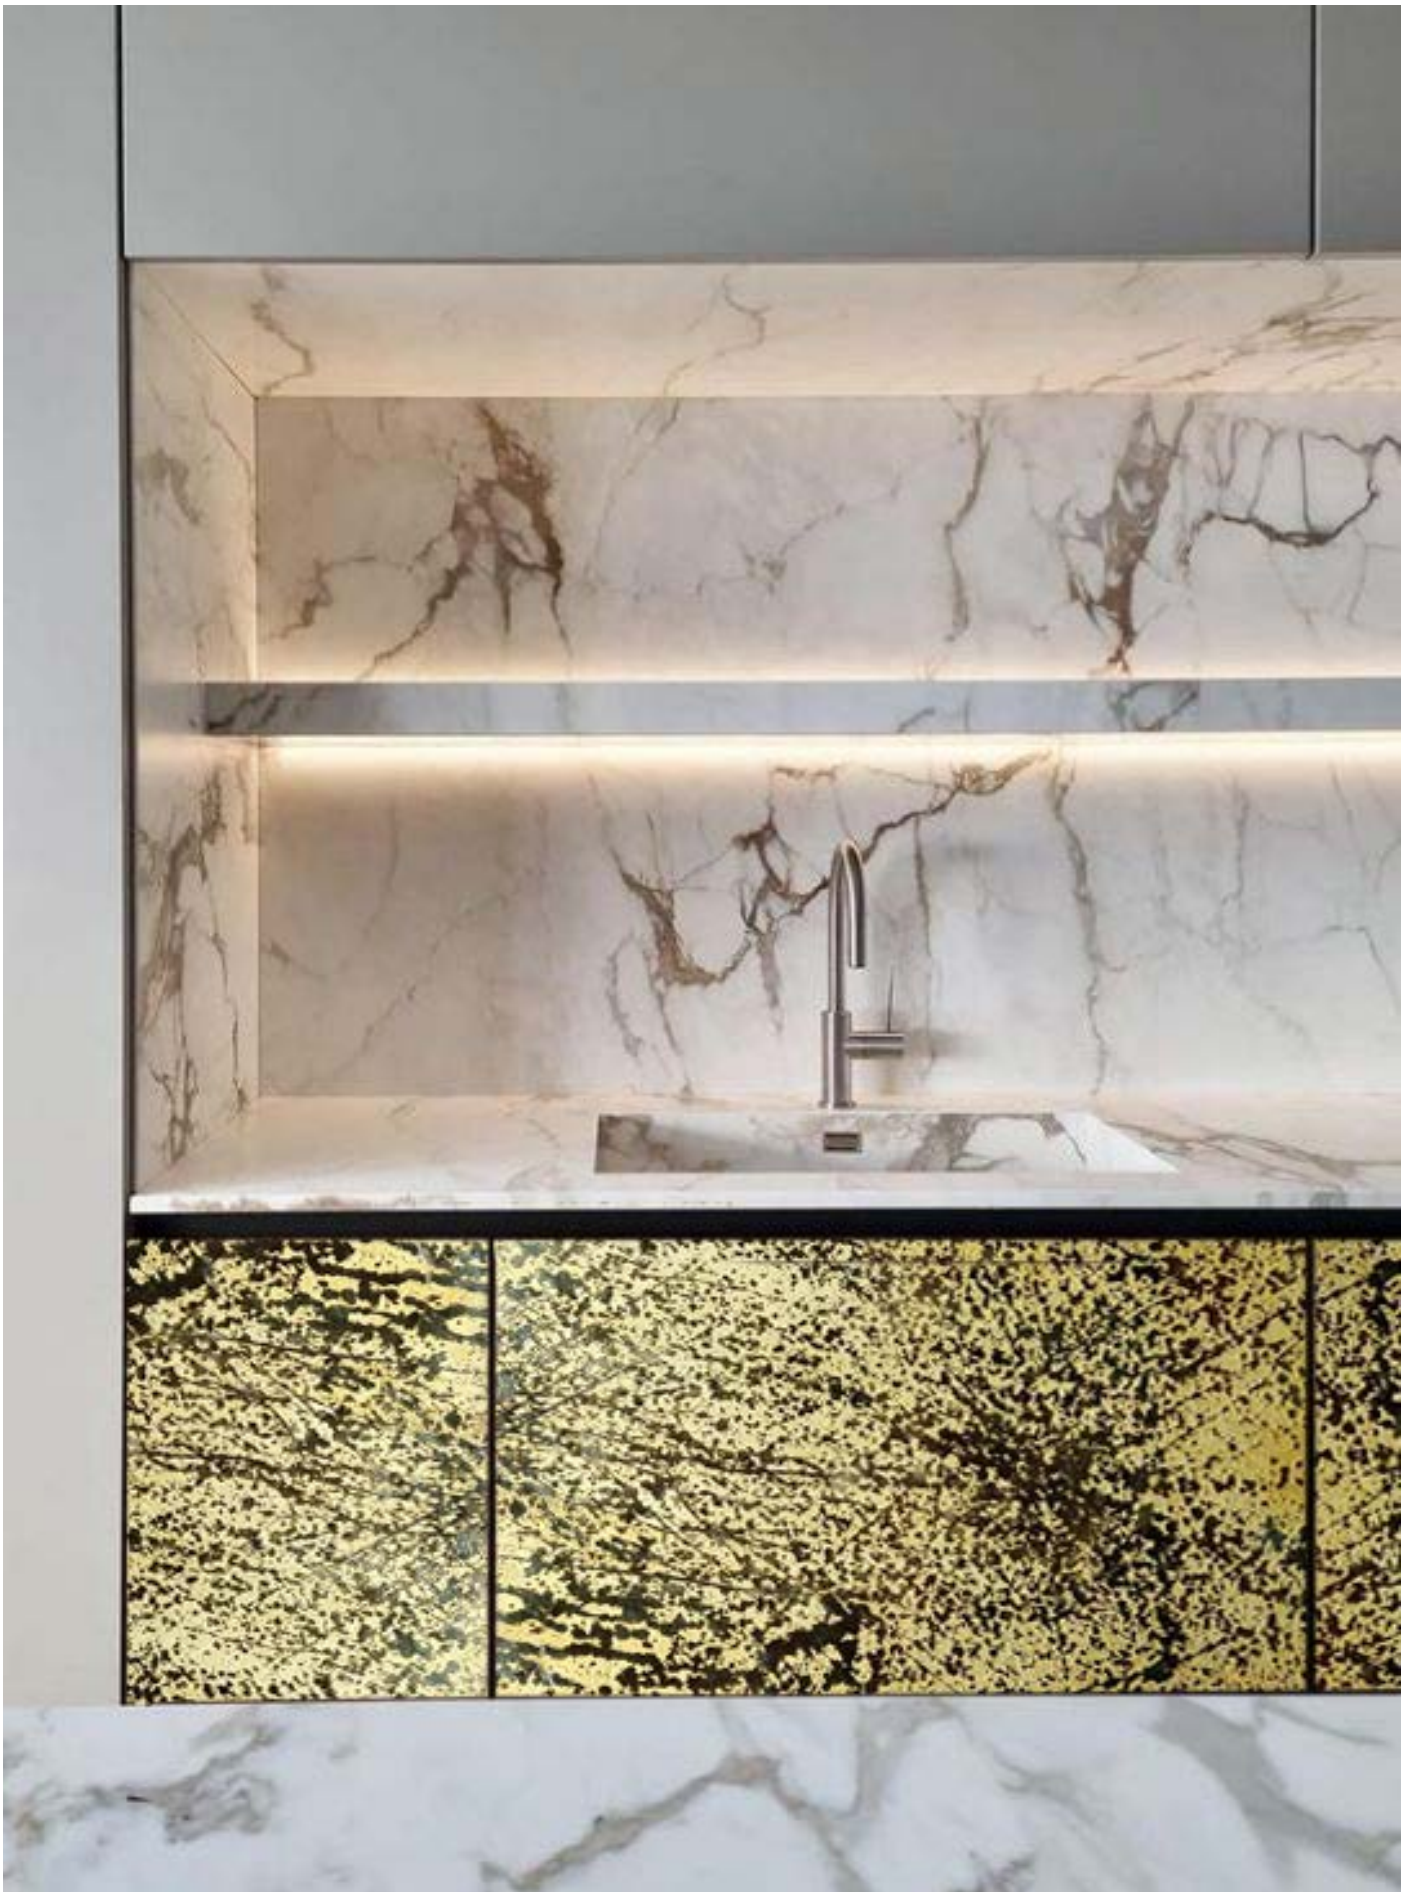

# VEVEY

---

Espejo  
K1 Oxido - Envejecido

Mirror  
K1 Oxide - Antique

# CHLOÉ

---

Espejo  
K1 Gris Oscuro- Envejecido

Mirror  
K1 Dark Gray- Antique

# BERNA

---

Mesita  
K1 OXIDO - Envejecido

Small table  
K1 Oxide - Antique

SPECIAL PROJECTS

FOUR SEASONS SURFSIDE HOTEL  
Miami

CANALEJAS GALLERY  
Madrid

ST. REGIS HOTEL  
Kuwait